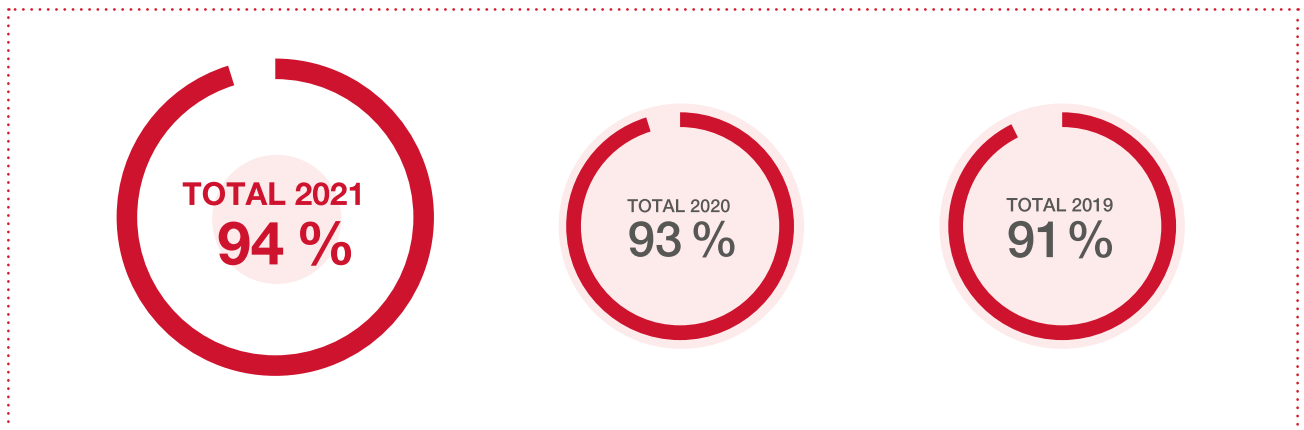

■ Actividad de Isdefe

La evolución de la cifra de negocio de las actividades de Isdefe como **Medio Propio Personificado**, han sido las siguientes:

Actividades de ingeniería y consultoría

La actividad de Isdefe se centra fundamentalmente en el ámbito de la Defensa y la Seguridad, sin embargo se realiza una importante actividad en los distintos sectores de actuación:

Los tres sectores con mayor volumen de actividad en el pasado ejercicio han sido:

- » **Defensa y Seguridad** (57%).
- » **Espacio** (13%).
- » **Administración Pública** (10%).

Actividad de Isdefe por ubicación geográfica