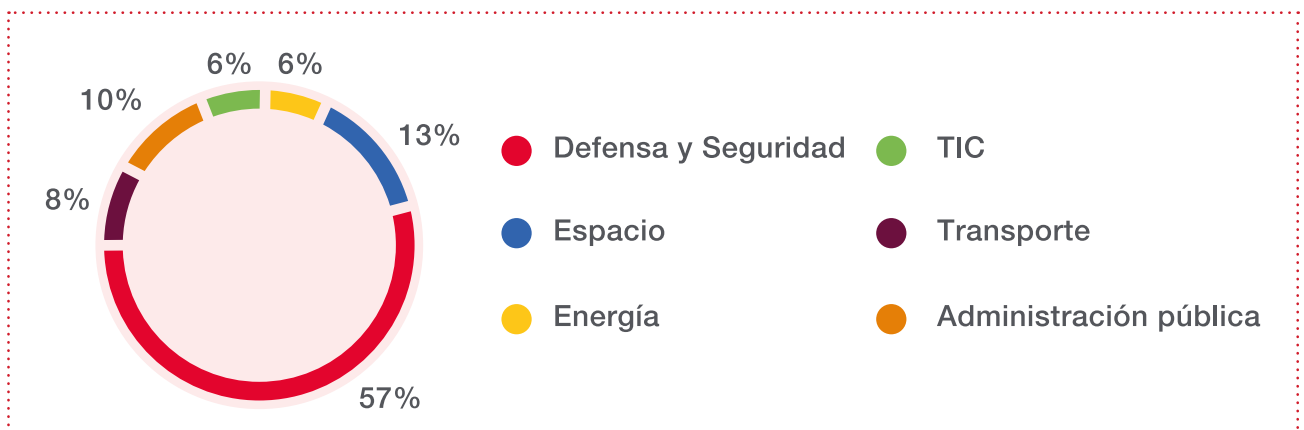

■ Actividad de Isdefe

La evolución de la cifra de negocio de las actividades de Isdefe como **Medio Propio Personificado**, han sido las siguientes:

Actividades de ingeniería y consultoría

La actividad de Isdefe se centra fundamentalmente en el ámbito de la Defensa y la Seguridad, sin embargo se realiza una importante actividad en los distintos sectores de actuación:

Los tres sectores con mayor volumen de actividad en el pasado ejercicio han sido:

- » **Defensa y Seguridad** (57%).
- » **Espacio** (13%).
- » **Administración Pública** (10%).

Actividad de Isdefe por ubicación geográfica